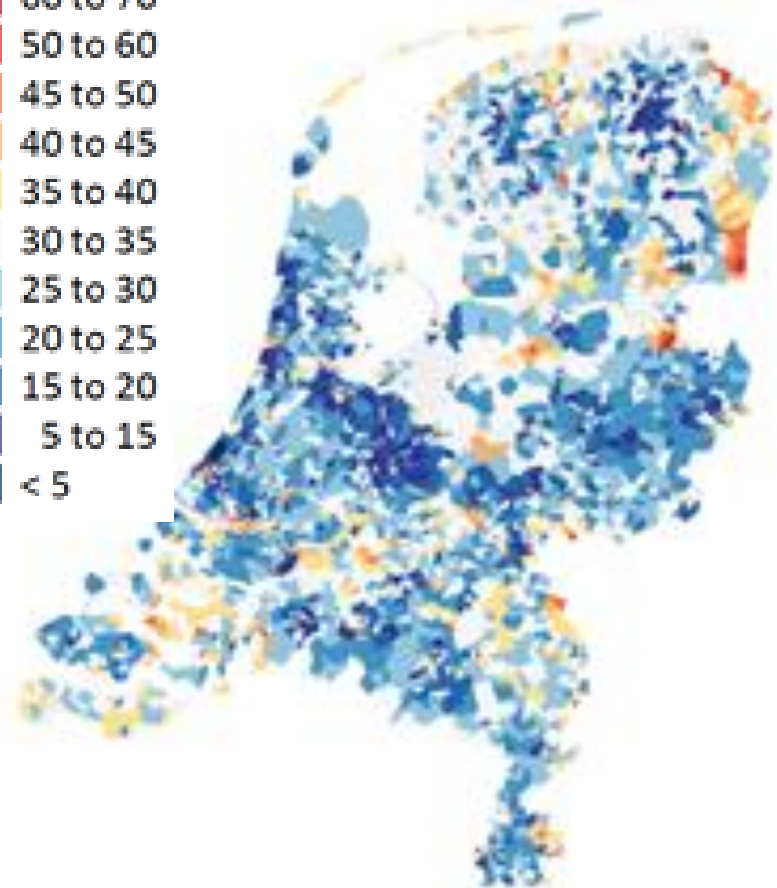

Hoge grondprijzen in dichtbevolkte locaties

Grondprijzen, euro/m²

Bevolkingsdichtheid, mensen/km²

Hoogopgeleiden clusteren in steden, laagopgeleiden wonen daarbuiten

Aandeel hoogopgeleiden
per postcode 4

Aandeel laagopgeleiden
per postcode 4

Bereidheid om te forensen stijgt met opleidingsniveau

Aantal laagopgeleide forensen per dag

Aantal hoogopgeleide forensen per dag

- 500
- 1000
- 2500
- 5000
- 7500
- 10000

Waardering banenbereikbaarheid

Laagopgeleiden
euro/m²