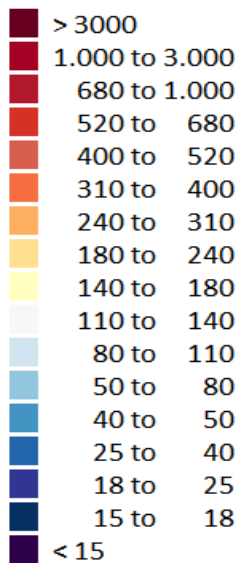

Hoge grondprijzen in dichtbevolkte locaties

Grondprijzen, euro/m²

Bevolkingsdichtheid, mensen/km²

Hoogopgeleiden clusteren in steden, laagopgeleiden wonen daarbuiten

Aandeel hoogopgeleiden
per postcode 4

Aandeel laagopgeleiden
per postcode 4

Bereidheid om te forensen stijgt met opleidingsniveau

Aantal laagopgeleide forensen per dag

Aantal hoogopgeleide forensen per dag

- 500
- 1000
- 2500
- 5000
- 7500
- 10000

Waardering banenbereikbaarheid

Laagopgeleiden
euro/m²

Hoogopgeleiden
euro/m²

Waardering voorzieningen

Laagopgeleiden
euro/m²

Hoogopgeleiden
euro/m²