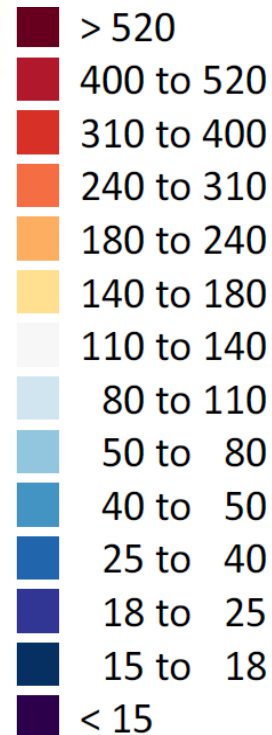

Hoge grondprijzen in dichtbevolkte locaties

Grondprijzen, euro/m²

Bevolkingsdichtheid, mensen/km²

Hoogopgeleiden clusteren in steden, laagopgeleiden wonen daarbuiten

Aandeel hoogopgeleiden
per postcode 4

Aandeel laagopgeleiden
per postcode 4

Bereidheid om te forensen stijgt met opleidingsniveau

Aantal laagopgeleide forensen per dag

Aantal hoogopgeleide forensen per dag

- 500
- 1000
- 2500
- 5000
- 7500
- 10000

Waardering banenbereikbaarheid

Laagopgeleiden
euro/m²

Hoogopgeleiden
euro/m²

Waardering voorzieningen

Laagopgeleiden
euro/m²

Hoogopgeleiden
euro/m²