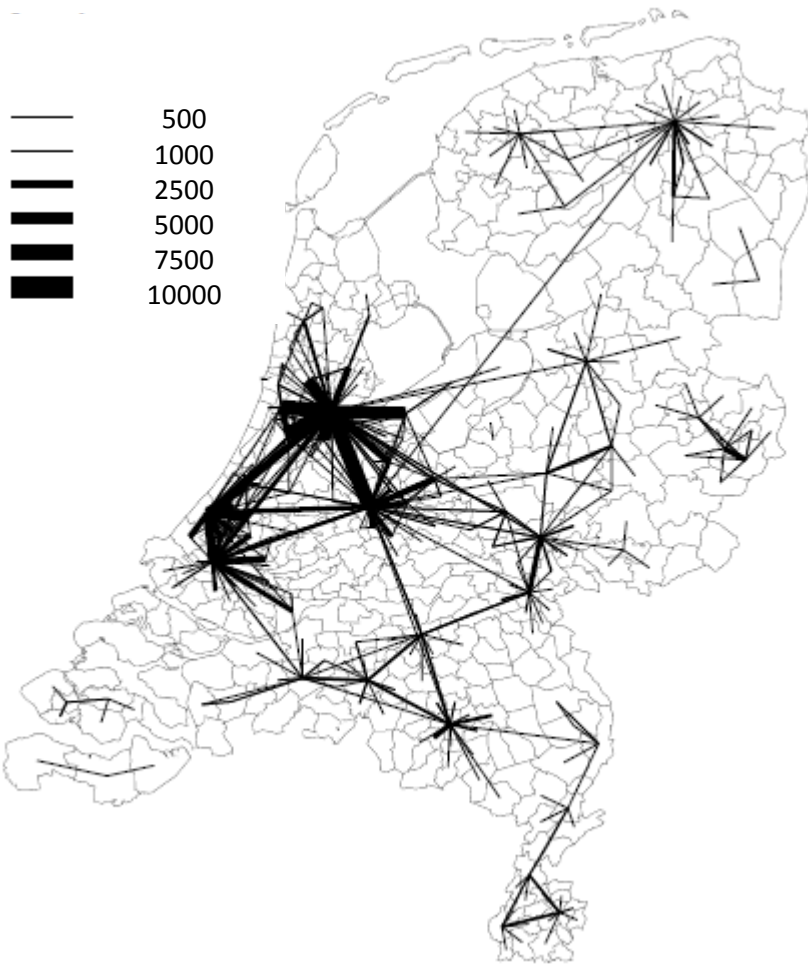

Hoge grondprijzen in dichtbevolkte locaties

Grondprijzen, euro/m²

Bevolkingsdichtheid, mensen/km²

Hoogopgeleiden clusteren in steden, laagopgeleiden wonen daarbuiten

Aandeel hoogopgeleiden
per postcode 4

Aandeel laagopgeleiden
per postcode 4

Bereidheid om te forensen stijgt met opleidingsniveau

Aantal laagopgeleide forensen per dag

Aantal hoogopgeleide forensen per dag

- 500
- 1000
- 2500
- 5000
- 7500
- 10000

Waardering banenbereikbaarheid

Laagopgeleiden
euro/m²