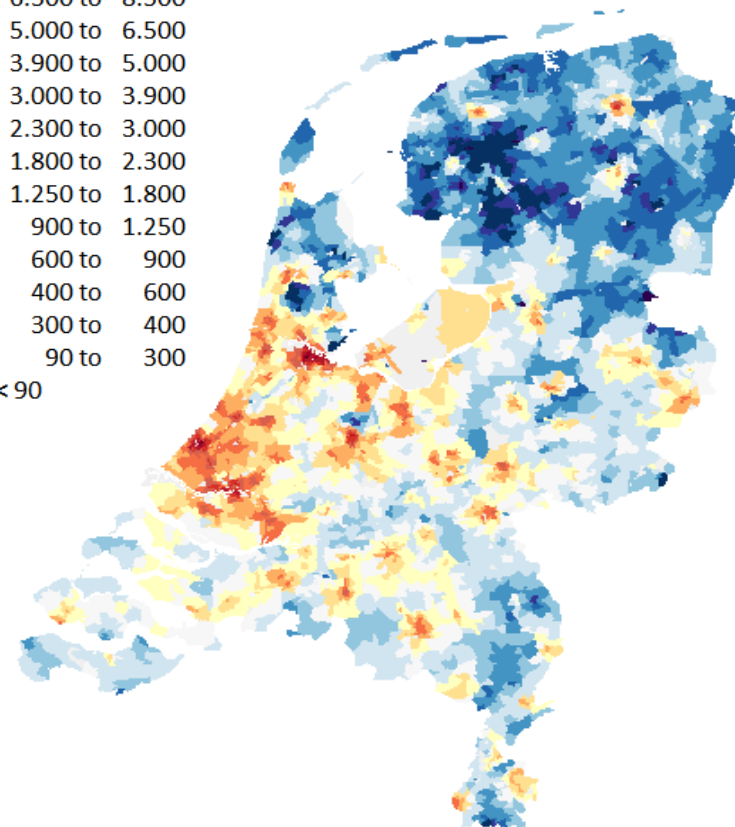

Hoge grondprijzen in dichtbevolkte locaties

Grondprijzen, euro/m²

Bevolkingsdichtheid, mensen/km²

Hoogopgeleiden clusteren in steden, laagopgeleiden wonen daarbuiten

Aandeel hoogopgeleiden
per postcode 4

Aandeel laagopgeleiden
per postcode 4

Bereidheid om te forensen stijgt met opleidingsniveau

Aantal laagopgeleide forensen per dag

Aantal hoogopgeleide forensen per dag

- 500
- 1000
- 2500
- 5000
- 7500
- 10000

Waardering banenbereikbaarheid

Laagopgeleiden
euro/m²