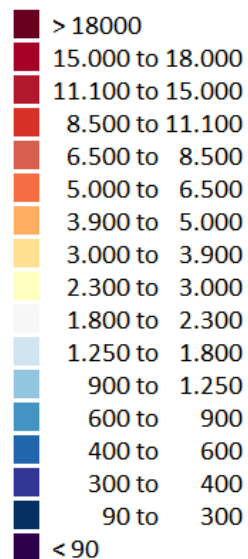

Hoge grondprijzen in dichtbevolkte locaties

Grondprijzen, euro/m²

Bevolkingsdichtheid, mensen/km²

Hoogopgeleiden clusteren in steden, laagopgeleiden wonen daarbuiten

Aandeel hoogopgeleiden
per postcode 4

Aandeel laagopgeleiden
per postcode 4

Bereidheid om te forensen stijgt met opleidingsniveau

Aantal laagopgeleide forensen per dag

Aantal hoogopgeleide forensen per dag

- 500
- 1000
- 2500
- 5000
- 7500
- 10000

Waardering banenbereikbaarheid

Laagopgeleiden
euro/m²

Hoogopgeleiden
euro/m²

Waardering voorzieningen

Laagopgeleiden
euro/m²

Hoogopgeleiden
euro/m²