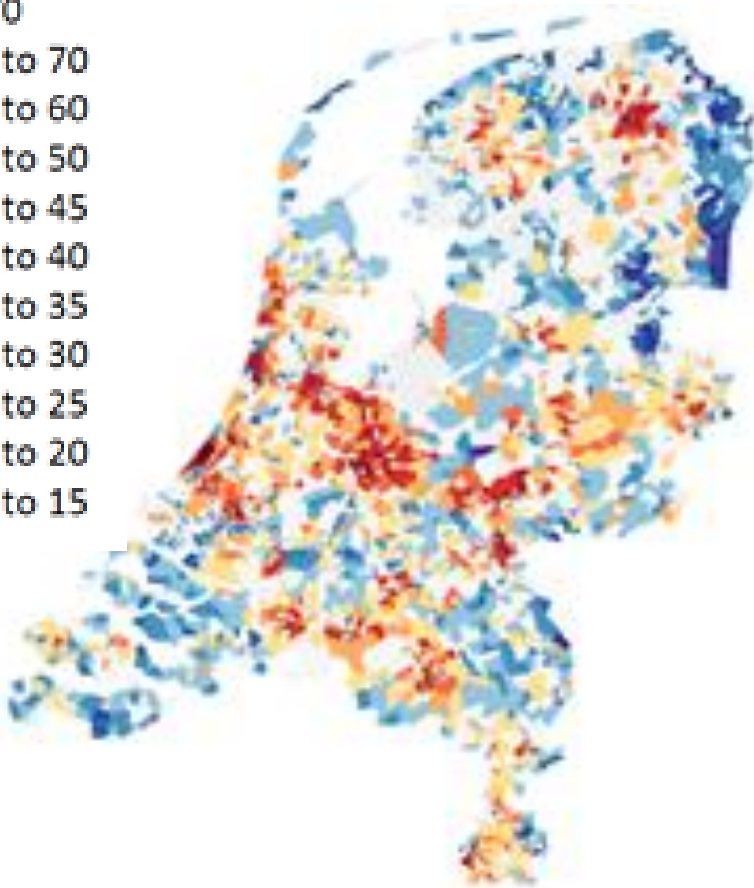

Hoge grondprijzen in dichtbevolkte locaties

Grondprijzen, euro/m²

Bevolkingsdichtheid, mensen/km²

Hoogopgeleiden clusteren in steden, laagopgeleiden wonen daarbuiten

Aandeel hoogopgeleiden
per postcode 4

Aandeel laagopgeleiden
per postcode 4

Bereidheid om te forensen stijgt met opleidingsniveau

Aantal laagopgeleide forensen per dag

Aantal hoogopgeleide forensen per dag

- 500
- 1000
- 2500
- 5000
- 7500
- 10000

Waardering banenbereikbaarheid

Laagopgeleiden
euro/m²