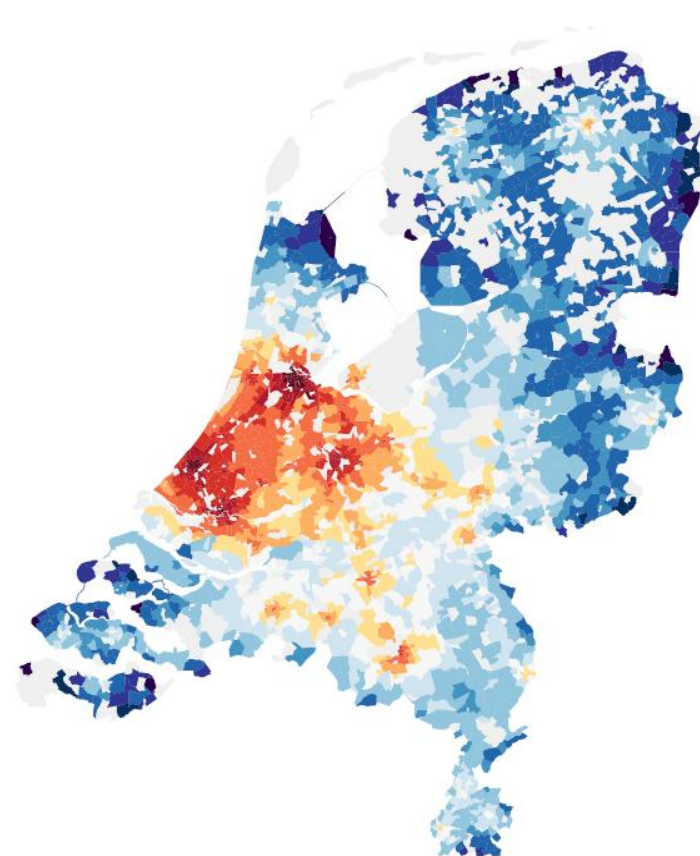

Hoogopgeleiden
euro/m²